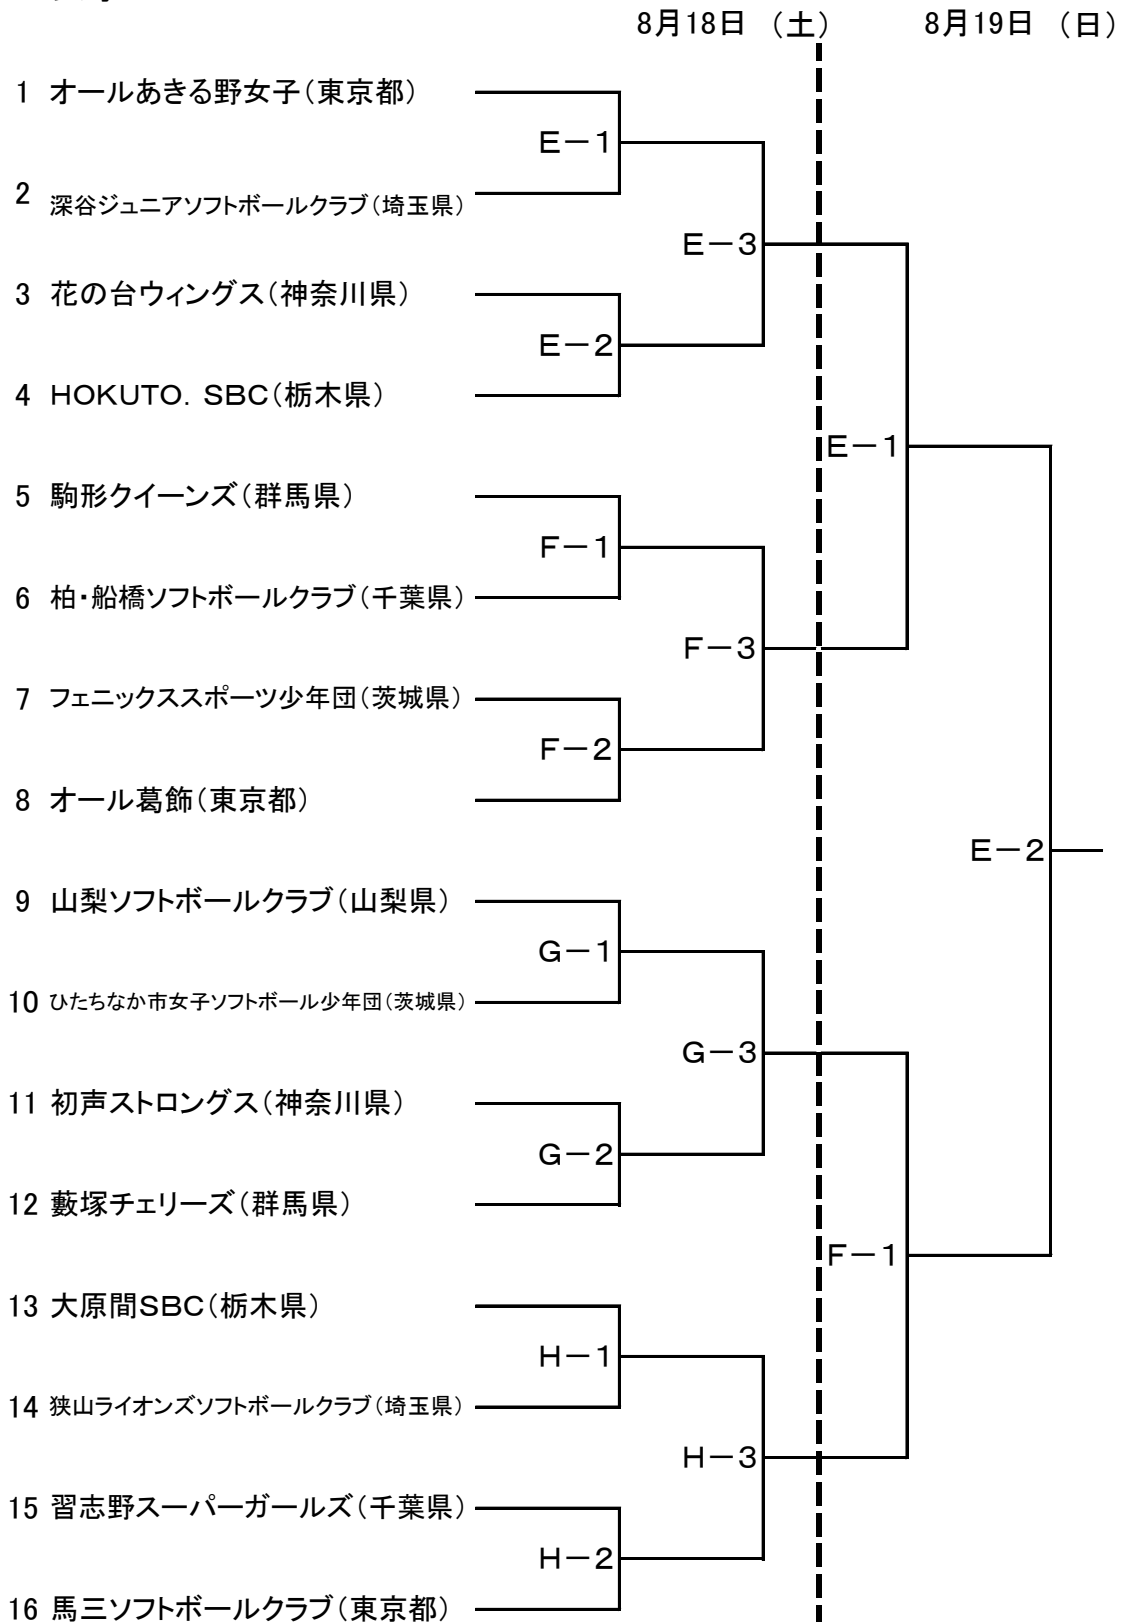

# 第35回 関東小学生男・女ソフトボール大会

## 女子

1日目

試合開始時間

第1試合 11:30

第2試合 13:30

第3試合 15:30

2日目

試合開始時間

第1試合 9:00

第2試合 11:00